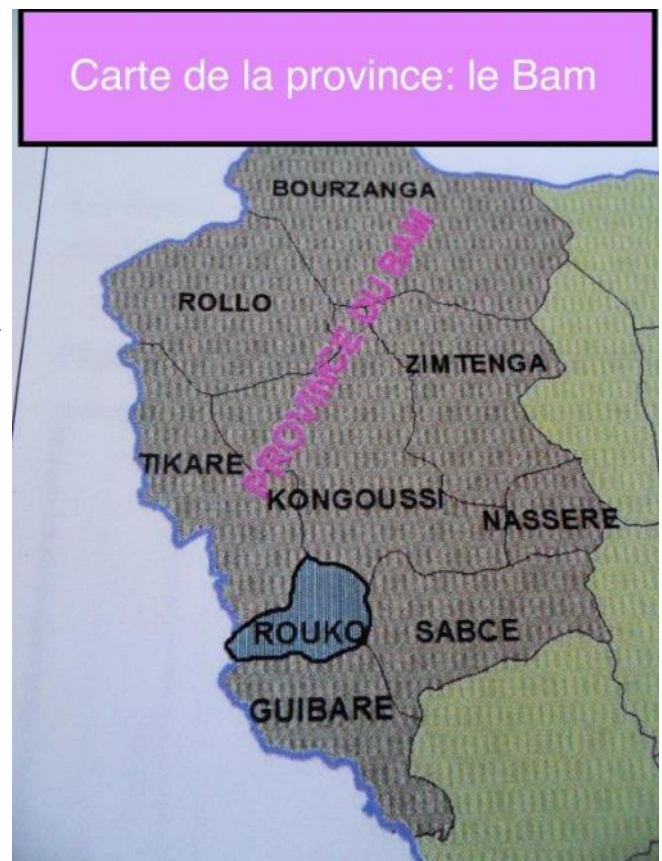

Newsletter Rouko n°42

D

étresse chez nos amis
du Burkina Faso...

ACTUALITES...

L'actualité normande n'est pas réjouissante quand des nuages noirs s'élèvent dans le ciel de notre région avec l'incendie d'une usine la semaine passée.

Elle se montre alarmante pour des centaines, voire des milliers de gens de la province du BAM, notre province sœur. Les attaques djihadistes se répètent quasiment tous les jours.

5 communes de la province sont désormais en zone rouge (interdites en terme d'accès):

- Bourzanga, Rollo, Zimtenga, une partie de Kongoussi, une partie de Tikaré, une partie de Nasséré.

Pour se rendre compte des distances, Rouko est à 18 km par la piste de Kongoussi et à 25 km de Zimtenga.

Carte de la province: le Bam

MESSAGES D'AMIS BURKINABE.

[Tegwende Leonard Kinda](#)
29 septembre, 10:44

Un autre jour se lève sur Kongoussi. Après les massacres perpétrés à Singa, Norde, Komsilga, Deneon (Commune de Zimtanga) qui a entraîné la mort d'au moins 25 personnes, il y a une débandade générale dans presque tous les villages. Si certains ont une idée sur leur destination, pour d'autres, c'est simplement partir, s'éloigner de la zone insécure. A Kongoussi, déjà hier, un bon nombre de familles ont reçu des parents, des amis, des proches...